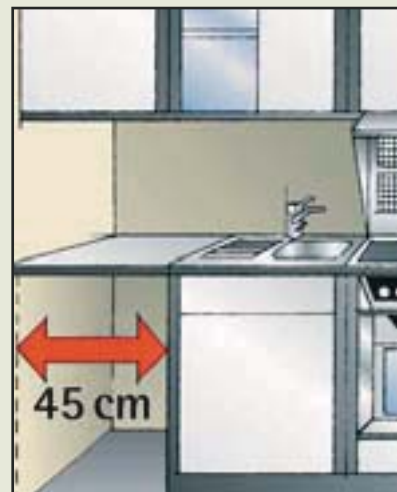

ESF 43010

- 5 program/4 hőmérséklet: (intenzív 70°, normál 65°, bio 50° előöblítéssel, gyorsmosás 60°, öblítés és tartás) • teljes terhelésű kosarak és szabályozható csészetartók • késleltetett indítás • egyéb kijelzések: be/ki, OK/Start, mosási fázis, szárítási fázis, vége, öblítőszerkijelző, sósintkijelző, késleltetett indítási funkció
- vízelárasztás-védelem

Akár 60 cm-es, akár 45 cm-es készülékre van szüksége, az Electrolux kínálatában mind a kettőt megtalálja.